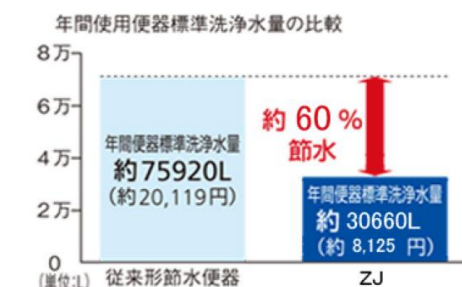

お手入れらくらく

超表面平滑とイオンのパワーが汚れ付着の抑制を実現

環境とサイフにやさしい節水技術

便器標準洗浄水量は従来タイプから約60%の大幅な節水を実現しました。

●洗浄水の使用量: 従来品13L/回、ZJ: 大6L、小5L
●条件: 家族4人(男性2人、女性2人)大1回/日・人、小3回/日・人とした場合、水道代265円/m³(下水道料金含む)
(「省エネ・防犯住宅推進アプローチブック」より)
※水道代は税込です。