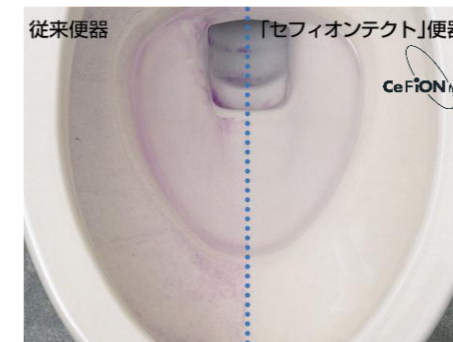

写真※はイメージです

ウォシュレット用リモコン

ウォシュレット一体形便器
ZJ

ZJ
CES9134LR※

Color Variation

注2週 は受注生産品です。納期は約2週間(大型連休除く)がかかります。

#NW1
ホワイト

#SC1
パステルアイボリー

#SR2
パステルピンク

#SC4
ハーベストブラウン

注2週

#SS4
ハーベストレージュ

注2週

便器機能

旋回流洗浄

2カ所の吐水口から吹き出されるダブルの水流が、ポウル面をぐるりとくまなく洗浄

お手入れらくらく

超表面平滑とイオンのパワーが汚れ付着の抑制を実現

環境とサイフにやさしい節水技術

便器標準洗浄水量は従来タイプから約60%の大幅な節水を実現しました。

●洗浄水の使用量: 従来品13L/回、ZJ: 大6L、小5L
●条件: 家族4人(男性2人、女性2人)大1回/日・人、小3回/日・人とした場合、水道代265円/m³(下水道料金含む)
(「省エネ・防犯住宅推進アプローチブック」より)
※水道代は税込です。